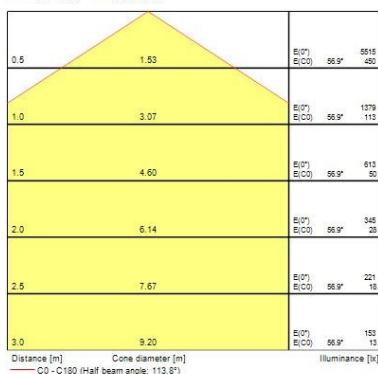

LumiForm 600 x 600

LUMIFORM 600 NW 50W WHT

3036796

Enkele breedte verpakking (cm)	64.6
Enkel hoogte verpakking (cm)	69.2
DUN14 (outer)	18711971367960
Units per outer package	3
Packaging outer length (cm)	70.4
Packaging outer width (cm)	65.8
Packaging outer height (cm)	15.0

PHOTOMETRY