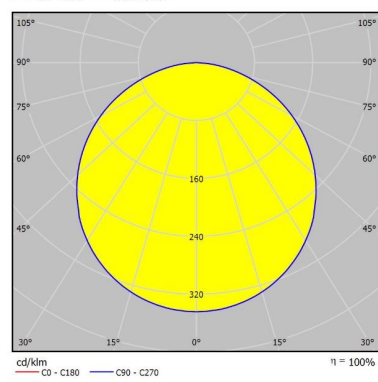

LumiForm 600 x 600

LUMIFORM 600 NW 50W WHT

3036796

Enkele breedte verpakking (cm)	64.6
Enkel hoogte verpakking (cm)	69.2
DUN14 (outer)	18711971367960
Units per outer package	3
Packaging outer length (cm)	70.4
Packaging outer width (cm)	65.8
Packaging outer height (cm)	15.0

PHOTOMETRY