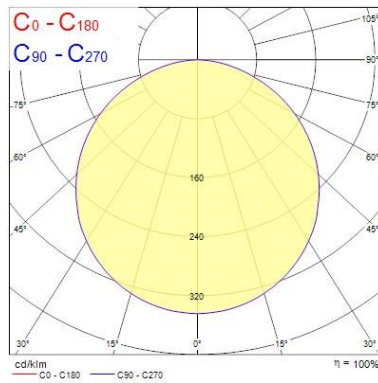

LumiForm 600 x 600

LUMIFORM 600 NW 50W WHT

3036796

Enkele breedte verpakking (cm)	64.6
Enkel hoogte verpakking (cm)	69.2
DUN14 (outer)	18711971367960
Units per outer package	3
Packaging outer length (cm)	70.4
Packaging outer width (cm)	65.8
Packaging outer height (cm)	15.0

PHOTOMETRY