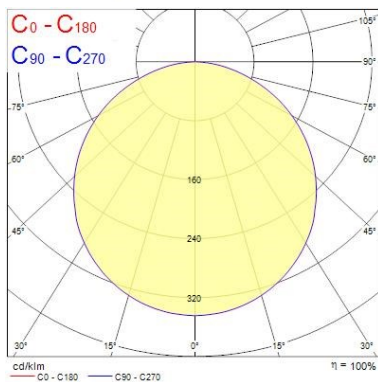

LumiForm 600 x 600

LUMIFORM 600 NW 50W WHT

3036796

Enkele breedte verpakking (cm)	64.6
Enkel hoogte verpakking (cm)	69.2
DUN14 (outer)	18711971367960
Units per outer package	3
Packaging outer length (cm)	70.4
Packaging outer width (cm)	65.8
Packaging outer height (cm)	15.0

PHOTOMETRY