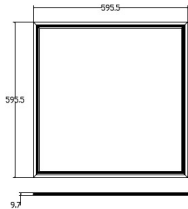

Lifetime data

Gemiddelde levensduur (nominaal) (uur)	35000
---	-------

Physical data

Kleur behuizing	White
IP-classificatie	IP40
IK-classificatie	IK02
Afwerking diffusor	Opal
Materiaal diffusor	Polystyrene
Afwerking reflector	Diffuser
Lengte (mm)	595.5
Breedte (mm)	595.5
Hoogte (mm)	9.7
Gewicht (kg)	3.8

Packaging

Beschrijving verpakking	Carton
EAN-code	8711971367963
Enkele lengte verpakking (cm)	4.6

LumiForm 600 x 600

LUMIFORM 600 NW 50W WHT

3036796

Enkele breedte verpakking (cm)	64.6
Enkel hoogte verpakking (cm)	69.2
DUN14 (outer)	18711971367960
Units per outer package	3
Packaging outer length (cm)	70.4
Packaging outer width (cm)	65.8
Packaging outer height (cm)	15.0

PHOTOMETRY

LumiForm 600 x 600
LUMIFORM 600 NW 50W WHT
3036796

TECHNICAL DRAWINGS

LumiForm 600 x 600

LUMIFORM 600 NW 50W WHT

3036796
