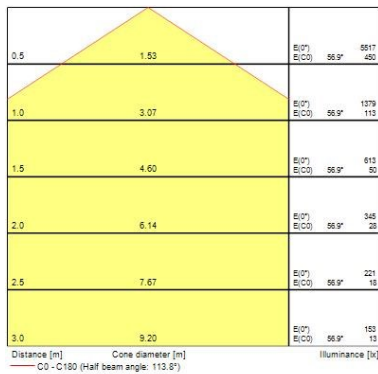

LumiForm 600 x 600

LUMIFORM 600 NW 50W WHT

3036796

Enkele breedte verpakking (cm)	64.6
Enkel hoogte verpakking (cm)	69.2
DUN14 (outer)	18711971367960
Units per outer package	3
Packaging outer length (cm)	70.4
Packaging outer width (cm)	65.8
Packaging outer height (cm)	15.0

PHOTOMETRY